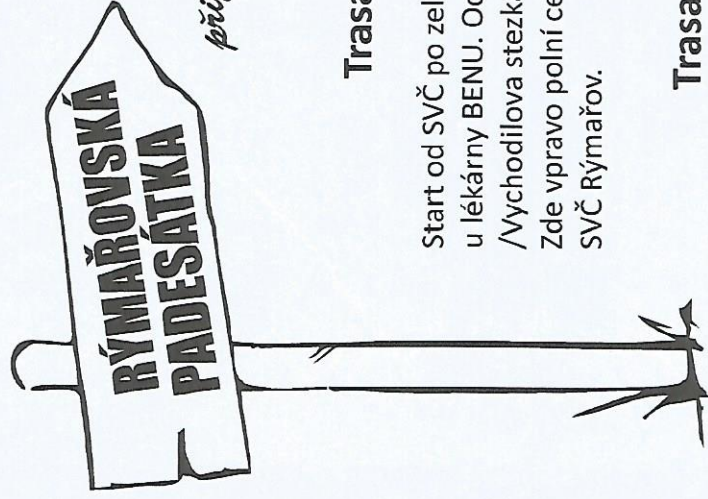

Popis pěších tras 49. ročníku:

*"...není to závod,
ale prověrka osobní
zdatnosti, fyzické
přípravenosti a pevné vůle."*

Trasa 5 km

Start od SVČ po zelené znače na náměstí k rozcestníku u lékárny BENU. Odtud po modré znače /Vychodilova stezka/ až k rozcestníku Ondřejevský potok. Zde vpravo polní cestou mezi pastvinami až do cíle SVČ Rýmařov.

Trasa 10 km

Start od SVČ po zelené znače na náměstí k rozcestníku u lékárny BENU a dále po zelené znače směr Horní Město. Před obcí Skály na horizontu vpravo po staré polní cestě do Nového Pole. Obcí do Janovic k zámku a po červené se žlutou značkou do cíle SVČ Rýmařov.

Trasa 12 km

Start od SVČ po zelené znače na náměstí k rozcestníku u lékárny BENU. Odtud po modré znače /Vychodilova stezka/ až do Hornoměstské zatačky, dále pak vpravo po zelené znače zpět do cíle SVČ Rýmařov.

Rýmařov **SVČ** **LESYČR**

Trasa 25 km

Start od SVČ po zelené znače na náměstí k rozcestníku u lékárny BENU a dále po zelené znače směr Horní Město. Před obcí Skály na horizontu vpravo po staré polní cestě do Nového Pole. Za obcí vlevo, starou alejí po žluté znače k rozcestníku Pod Výhledy. Odtud po zelené znače k restauraci U Čarodějnice, dále obcí Žďárský Potok až k pile do Staré Vsi a odtud po červené znače do cíle SVČ Rýmařov.